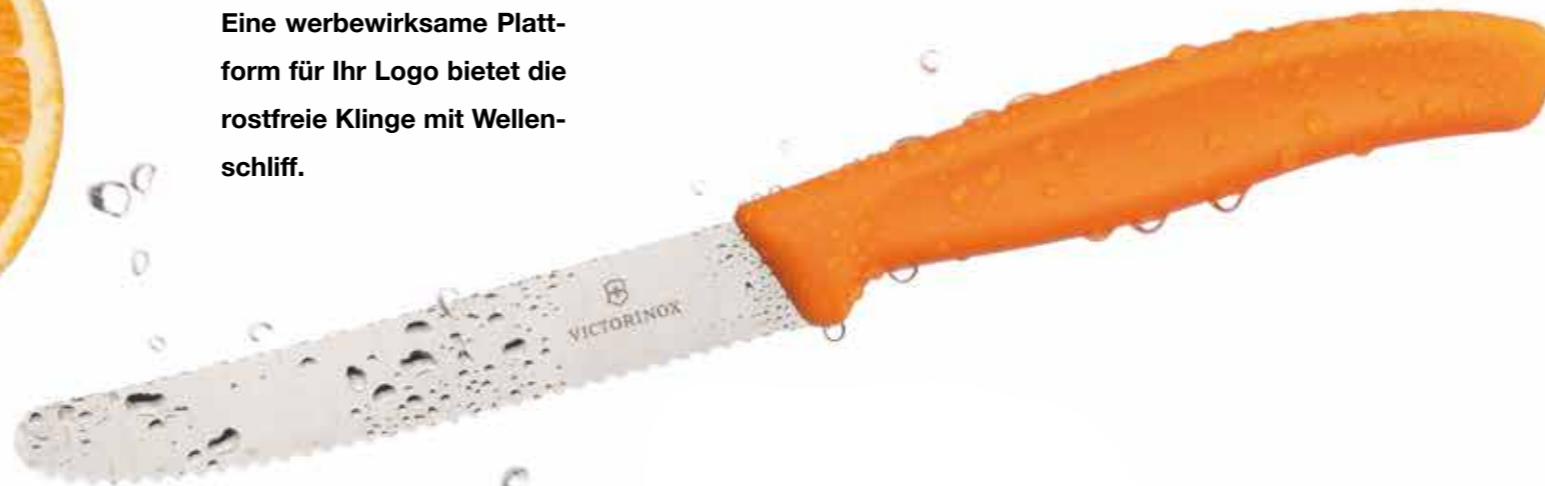

Die VICTORINOX-Klinge mit Wellenschliff

win serv®