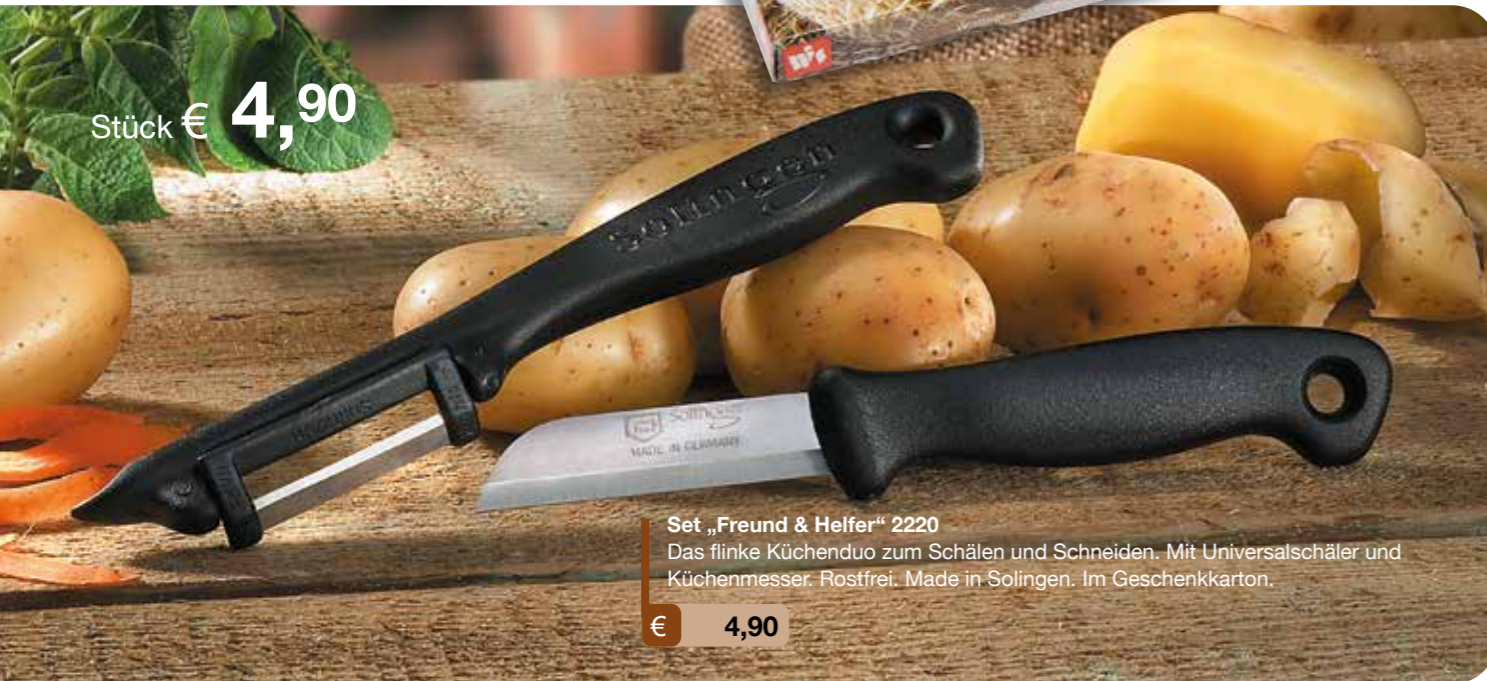

€ 18,90

Mindestabnahmemenge: 100 Stück

Motivierend und anspornend: Die Präsent-Sets

win serv[®]

Kleine Präsente kommen an und setzen positive Emotionen frei, die lange im Gedächtnis haften. Mit einem als Siebdruck auf den Griffen angebrachten Aktions-slogan und Ihrem Logo bleiben Sie immer im Gespräch, wenn gekocht wird oder mit Freunden neue Rezepte ausprobiert werden. „Genial, dieses praktische Set hast Du als Dankeschön von Deinem Chef bekommen? – Alle Achtung!“

Stück € 4,90

Set „Freund & Helfer“ 2220
Das flinke Küchenduo zum Schälen und Schneiden. Mit Universalschäler und Küchenmesser. Rostfrei. Made in Solingen. Im Geschenkkarton.

€ 4,90

Pellkartoffel-Set 1372
Inhalt: Schälmesser und Pellkartoffelgabel.
Rostfrei, Made in Solingen.