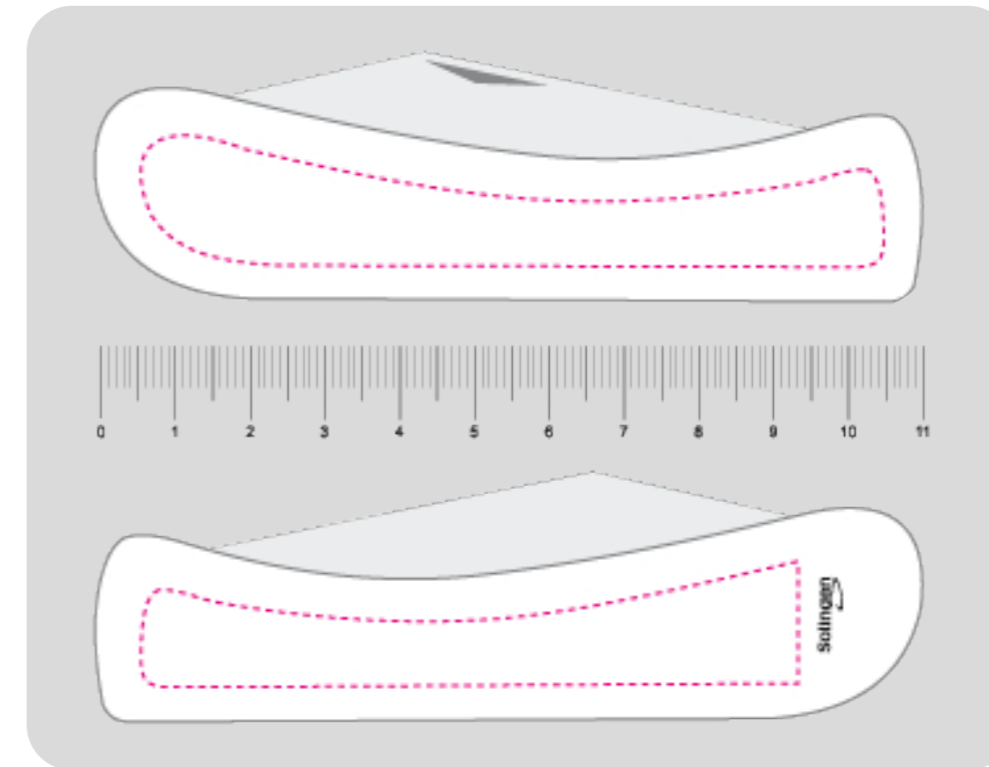

Taschenmesser kreativ gestalten

Potential für starke Werbung nutzen

Mit den WINSERV®-Taschenmessern setzen Sie eindeutig auf Qualität, denn die Produktion in Solingen ist Garant für Qualität und Schärfe. Nur Produkte, die in Solingen hergestellt werden, dürfen das Prädikat „Solingen“ führen.

Dies ist auch Grundlage für eine optimale Symbiose mit Ihrem guten Namen! Nutzen Sie die Möglichkeit, Ihr Logo auf den Messergriffen für Sie werben zu lassen.